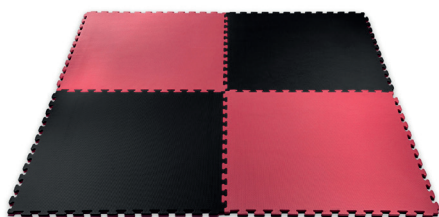

SKAKANKI

PLYO BOX

SKRZYNI
PLYOMETRYCZNE

LINY WSPINACZKOWE

I WIELE INNYCH

MATERACE I MATY

W naszej ofercie posiadamy między innymi: materace gimnastyczne, maty tatami, maty puzzle, materace asekuracyjne oraz rehabilitacyjne.

**DOSTĘPNE RÓWNIEŻ
POKROWCE NA MATERACE**

MATERACE GIMNASTYCZNE

MATERACE SKŁADANE

MATY TATAMI

MATY PUZZLE

MATERACE ASEKURACYJNE

MATERACE
DLA STRAŻAKÓW

ZESTAWY DZIECIĘCE

DOSTĘPNE KOLORY

czerwony, niebieski, czarny

WYSOKOŚĆ WORKA

40 cm oraz 50 cm

ZESTAWY MŁODZIEŻOWE

DOSTĘPNE KOLORY

czerwony, niebieski, czarny, oliwkowy

WYMIARY