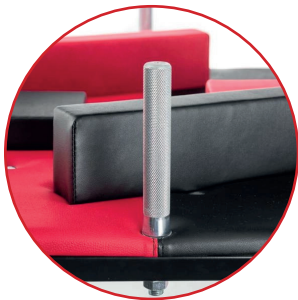

MOCOWANIA
SUFITOWE

MOCOWANIA
ŚCIENNE

AKCESORIA

MOCOWANIA
NA DRABINKI

STOŁY DO ARMWRESTLINGU

Stoły do armwrestlingu wykonane ze skóry naturalnej lub skóry syntetycznej.

DOSTĘPNE W RÓŻNYCH ROZMIARACH

w opcji z podestem
lub bez podestu