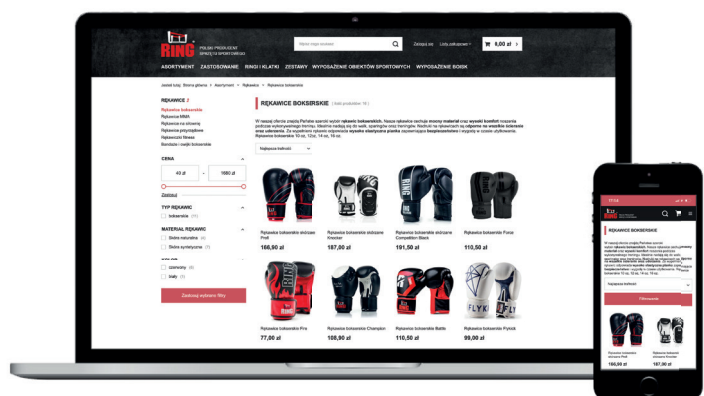

biuro@ring-sport.pl

694 297 160

WWW.RING-SPORT.PL