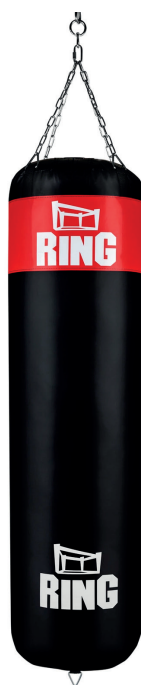

SKÓRA NATURALNA

SKÓRA SYNTETYCZNA

STOJĄCY

HAKOWY

WOREK MMA

OBCIĄŻENIE DOLNE
WORKA

WORKI MOGĄ BYĆ PEŁNE LUB PUSTE

WYPEŁNIENIE: